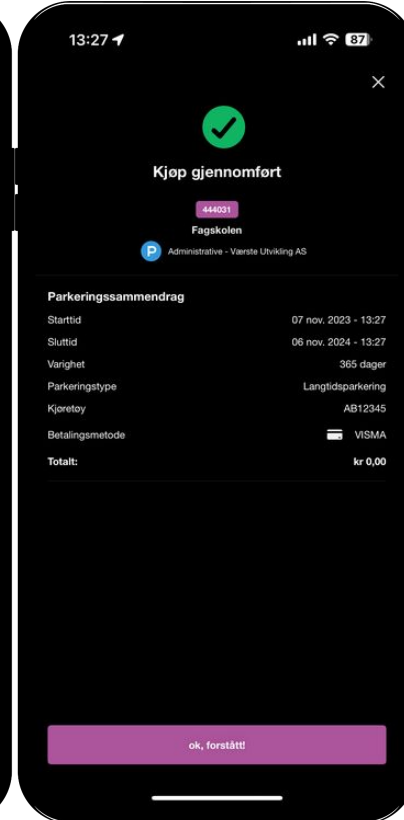

EasyPark - Værste Fagskolen - P2 - Student

Aktivering av tillatelse

Søk opp takstgruppe
444031/ Fagskolen

Bekreft varighet (365
dager)

Bekreft eller endre
betalingsmetode

(du skal bruke din private
betalingsinformasjon, men vil ikke
bli belastet noe siden tillatelsen er
kostnadsfri)

Bekreft eller endre
kjøretøy