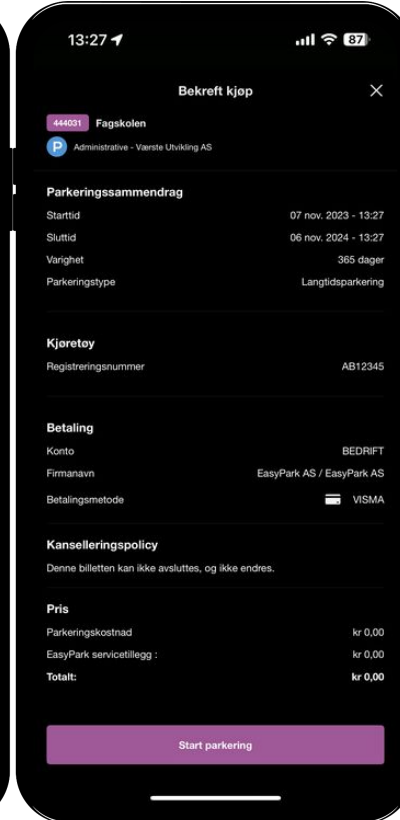

EasyPark - Værste Fagskolen - P2 - Student

Aktivering av tillatelse

Søk opp takstgruppe
444031/ Fagskolen

Bekreft varighet (365
dager)

Bekreft eller endre
betalingsmetode

(du skal bruke din private
betalingsinformasjon, men vil ikke
bli belastet noe siden tillatelsen er
kostnadsfri)

Bekreft eller endre
kjøretøy